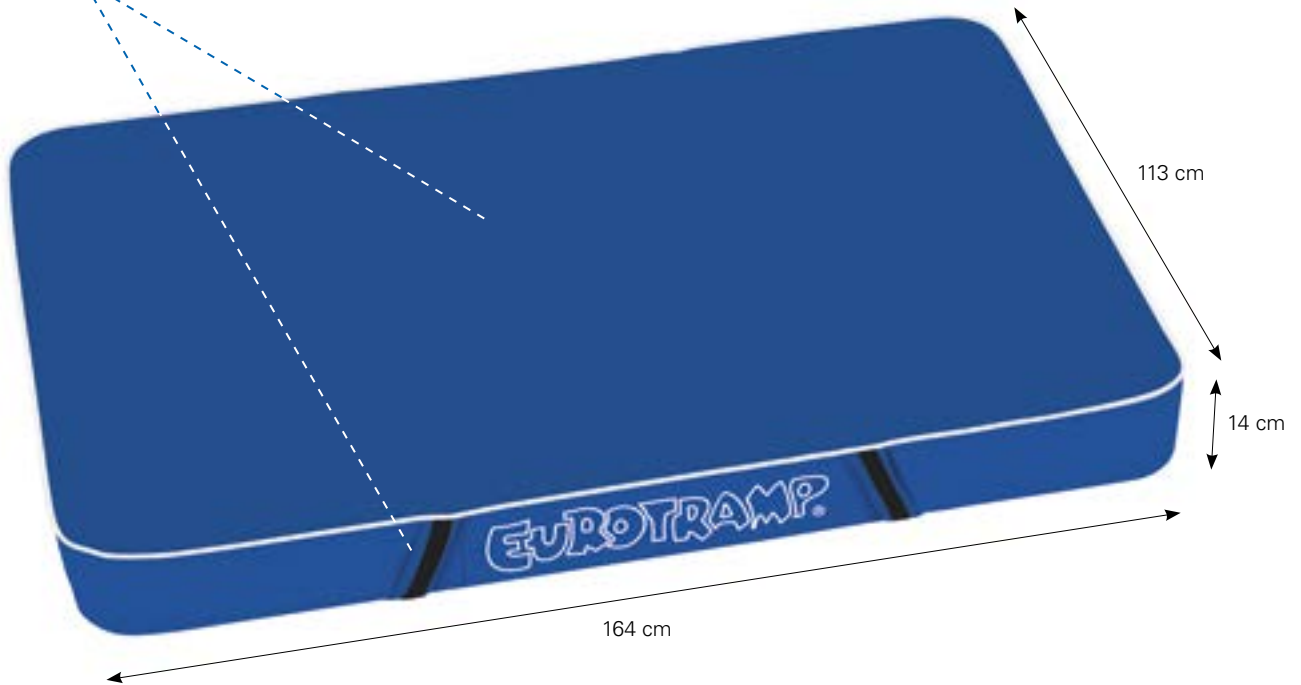

Griffmaterial und Oberstoff sind angenehm auf der Haut

PRODUKTDETAILS:

- Entwickelt und angepasst an die überarbeiteten FIG Apparat Norms
- Hervorragende Dämpfungseigenschaften
- Gewichtsoptimiert für eine erleichterte Handhabung
- Abgerundete Kanten, um beim Schieben oder Werfen nicht anzuecken oder hängen zu bleiben
- Neue Griffausführung zur ergonomischen Optimierung der Handhaltung, unterschiedliche Anordnung der Haltegriffe um individuellen Präferenzen zu entsprechen
- Maße: 164 x 113 x 14 cm
- Gewicht: 8 kg

ARTIKELNUMMER:

- 28600 Eurotramp Schiebematte