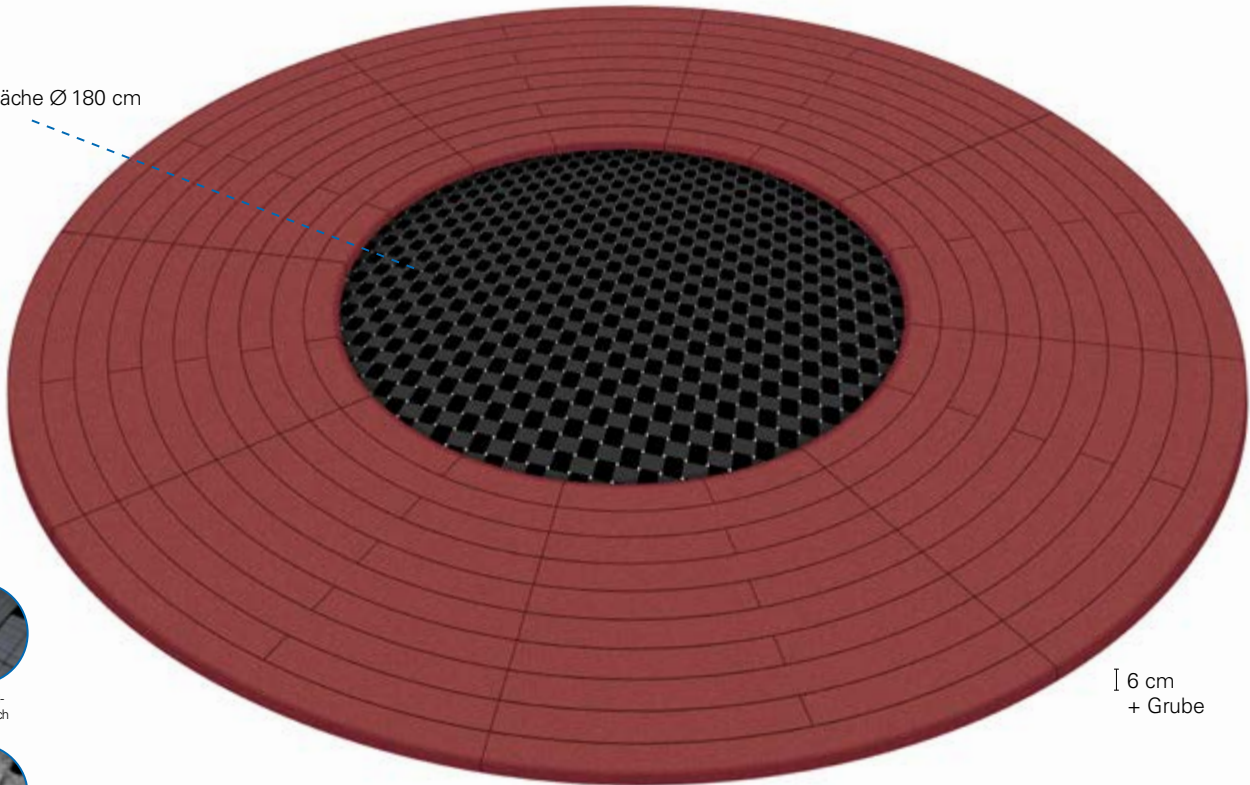

Ø 380 cm

Sprungfläche Ø 180 cm

6 cm
+ Grube

Standard-
Sprungtuch

mit
Beschichtung

abgerundete
Kanten

Ganzjährig
einsatzbereit

UV-
lichtbeständig

Wasser-
resistent

Kälte-
beständig

Schwer
entflammbar

Vandalismus-
sicher

Rollstuhl-
geeignet

PRODUKTDDETAILS:

- Für unbeaufsichtigten Nutzungsbereich einsetzbar
- Rahmen: 250 x 250 cm aus Spezialstahl; feuerverzinkt, Ø 380 cm gesamt inklusive Fallschutzplatten
- Sprungtuch aus sechsfach drahtverstärktem Gurtgewebe - vandalismusgeschützt, 190 x 190 cm
- Optional: zusätzliche Beschichtung auf dem Sprungtuch für mehr Langlebigkeit
- 68 Stahlfedern (Länge 145 mm, Ø 20 mm)
- Mit robusten Siebdruckplatten
- Inklusive Fallschutzplatten mit abgerundeten Kanten
- Rollstuhlgeeignet - Sicheres Ein- und Ausfahren mit Begleitperson dank abgerundeter Kanten
- Demontierte Lieferung

ARTIKELNUMMER:

- **94700** Wehrfritz FUN rund „Playground“, mit Fallschutzplattensystem rot
- **94700B** Wehrfritz FUN rund „Playground“, Sprungtuch mit spezieller Beschichtung, inkl. Fallschutzplattensystem rot

6 cm
+ Grube

PVC-beschichtetes
Sprungtuch

Ganzjährig
einsatzbereit

UV-
lichtbeständig

Wasser-
resistent

Kälte-
beständig

Rollstuhl-
geeignet

PRODUKTDDETAILS: