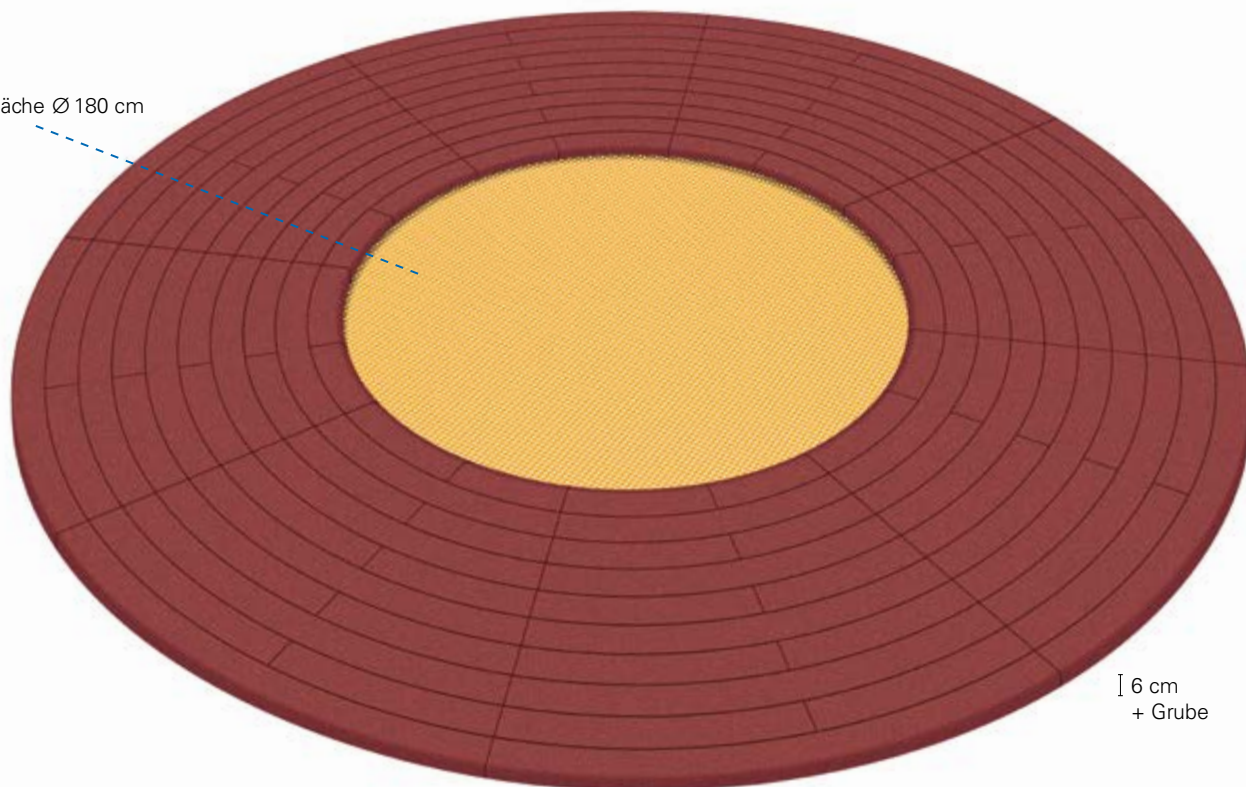

Ø 380 cm

Sprungfläche Ø 180 cm

6 cm
+ Grube

Standard-
Sprungtuch

mit
Beschichtung

abgerundete
Kanten

Ganzjährig
einsatzbereit

UV-
lichtbeständig

Wasser-
resistent

Kälte-
beständig

Schwer
entflammbar

Vandalismus-
sicher

Rollstuhl-
geeignet

PRODUKTDDETAILS:

- Für unbeaufsichtigten Nutzungsbereich einsetzbar
- Rahmen: 250 x 250 cm aus Spezialstahl; feuerverzinkt, Ø 380 cm gesamt inklusive Fallschutzplatten
- Sprungtuch aus sechsfach drahtverstärktem Gurtgewebe - vandalismusgeschützt, 190 x 190 cm
- Optional: zusätzliche Beschichtung auf dem Sprungtuch für mehr Langlebigkeit
- 68 Stahlfedern (Länge 145 mm, Ø 20 mm)
- Mit robusten Siebdruckplatten
- Inklusive Fallschutzplatten mit abgerundeten Kanten
- Rollstuhlgeeignet - Sicheres Ein- und Ausfahren mit Begleitperson dank abgerundeter Kanten
- Demontierte Lieferung

Exklusiv hergestellt für:

Wehrfritz
fördern • bilden • erleben

Wehrfritz GmbH

August-Grosch-Straße 28-38
96476 Bad Rodach, Deutschland
+49 (0) 800 9564956

info@wehrfritz.de | www.wehrfritz.com

Ø 380 cm

Sprungfläche Ø 180 cm

6 cm
+ Grube

PVC-beschichtetes
Sprungtuch

Ganzjährig
einsatzbereit

UV-
lichtbeständig

Wasser-
resistent

Kälte-
beständig

Rollstuhl-
geeignet

PRODUKTDDETAILS: