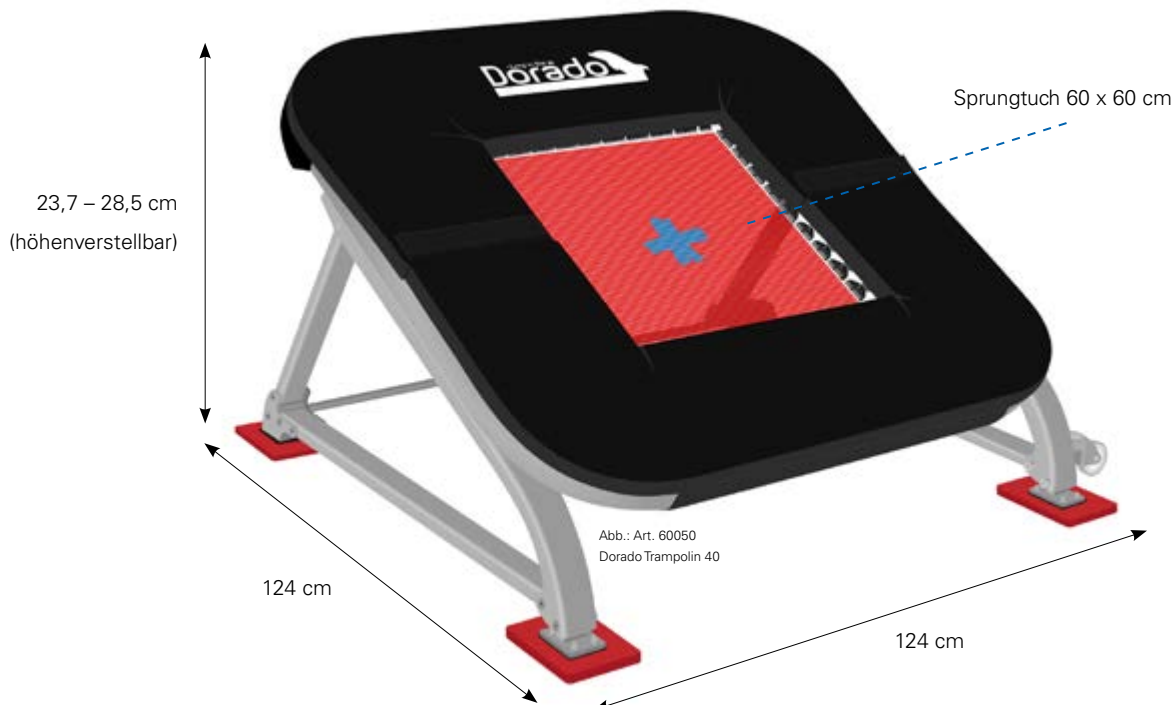

In Partnerschaft mit:

PE-Redskaber+
trampolin.dk

PRODUKTDDETAILS:

- Rahmen: extrem stabiles rechteckiges Profilrohr 124 x 124 cm, pulverbeschichtet
- Füße: in einem Stück gegossen, mit Gummischonern; auf Wunsch höhenverstellbare Füße mit rostfreiem Innenrohr
- Sprungtuch: String Bed 60 x 60 cm
- 40 / 36 Stahlfedern
- Stoßdämpfende und robuste 30 mm Rahmenpolster-Ganzabdeckung
- Serienmäßig mit Transportrollen
- Extreme Leistungsfähigkeit dank frei schwingender Federn

ARTIKELNUMMER:

- **60050** Dorado Trampolin 40 (Stahlfedern), Sprungtuch rot - bietet einen sanften Rebound; Spitzen- / Leistungssport
- **60051** Dorado Technik Trainer 40 (Stahlfedern), Sprungtuch blau - mit Fokus auf Trainingstechniken; Spitzen- / Leistungssport
- **60052** Dorado Trampolin 36 (Stahlfedern), Sprungtuch gelb - bietet einen sanften Rebound; Schule, Spitzen- / Leistungssport
- **60053** Dorado Technik Trainer 36 (Stahlfedern), Sprungtuch grün - mit Fokus auf Trainingstechniken; Schule, Spitzen- / Leistungssport

Zubehör:

- **60055** Bumper Dorado, schwarz

• **60051** Dorado Technik Trainer 40

• **60051** Dorado Trampolin 36

• **60053** Dorado Technik Trainer 36

• **60055** Bumper Dorado