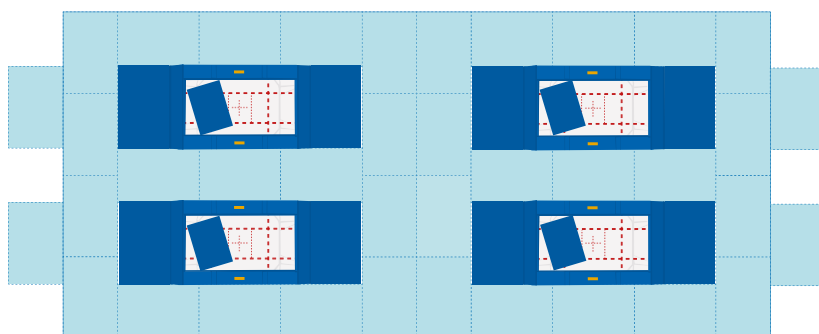

Abbildung: 2er Wettkampf-Set mit umliegenden Matten (Art.-Nr. 38200TA, 38200FP)

Abbildung: 4er Wettkampf-Set mit umliegenden Matten (Art.-Nr. 38400TA, 38400FP)

WETTKAMPF-SETS BESTEHEND AUS:

2er Wettkampf-Set für Training Area (Art.-Nr. 38200TA)

- 2x Wettkampf-Trampolin Ultimate 4x4, Rahmenpolster 50 mm faltbar, 1 Paar Heberollständer
- 2 Paar Zusatz-Rahmengestelle "Competition Universal"
- 2 Paar Auflagematten "Competition" mit Keil
- 2x Schiebematten "Spieth Secura"
- 21x umliegende Matten
- 8x Standplatten für Ultimate
- 8x Standplatten für Zusatz-Rahmengestelle

2er Wettkampf-Set für Field of Play (Art.-Nr. 38200FP)

- 2x Wettkampf-Trampolin Ultimate 4x4, Rahmenpolster 50 mm faltbar, 1 Paar Heberollständer
- 2 Paar Zusatz-Rahmengestelle "Competition Universal"
- 2 Paar Auflagematten "Competition" mit Keil
- 2x Schiebematten "Spieth Secura"
- 21x umliegende Matten
- 1x HDTs Trampolin-Messsystem
- 8x Standplatten für Zusatz-Rahmengestelle

4er Wettkampf-Set für Training Area (Art.-Nr. 38400TA)

- 4x Wettkampf-Trampolin Ultimate 4x4, Rahmenpolster 50 mm faltbar, 1 Paar Heberollständer
- 4 Paar Zusatz-Rahmengestelle "Competition Universal"
- 4 Paar Auflagematten "Competition" mit Keil
- 4x Schiebematten "Spieth Secura"
- 38x umliegende Matten
- 16x Standplatten für Ultimate
- 16x Standplatten für Zusatz-Rahmengestelle