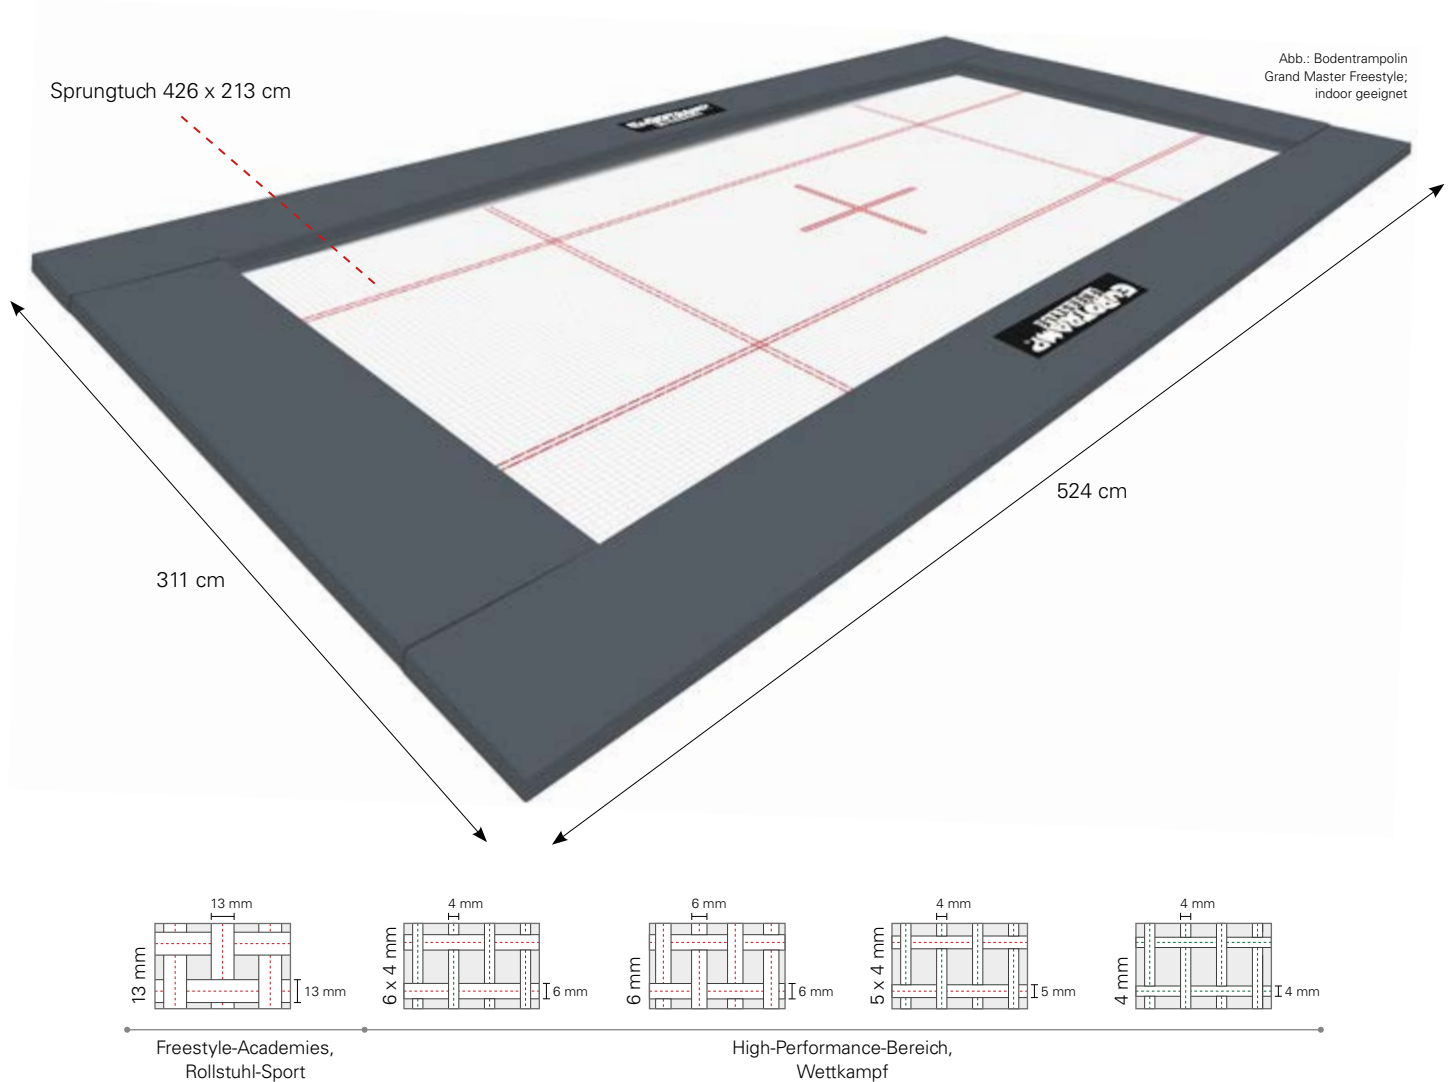

### PRODUKTDETAILS:

- » Freestyle-Version des Eurotramp Bodentrampolins
- » Ebenerdiger Einbau
- » Erforderliche Grubentiefe unter dem Sprungtuch: 1,15 m
- » Rahmen: 524 x 311 cm; Flachovalrohr aus Spezialstahl; galvanisch verzinkt
- » Sprungtuch aus geflochtenen Nylonbändern
- » 110 Stahlfedern + 8 verstärkte Eckfedern
- » Rahmenpolster-Ganzabdeckung 32 mm
- » **Customize it!** Rahmenpolster in grau (Standard) oder blau möglich, andere Farben auf Anfrage

### ARTIKELNUMMER:

- » **96044F** Bodentrampolin Grand Master "Freestyle" Indoor, 4x4 mm
- » **96054F** Bodentrampolin Grand Master "Freestyle" Indoor, 5x4 mm
- » **96064F** Bodentrampolin Grand Master "Freestyle" Indoor, 6x4 mm
- » **96066F** Bodentrampolin Grand Master "Freestyle" Indoor, 6x6 mm
- » **96013F** Bodentrampolin Grand Master "Freestyle" Indoor, 13 mm

## BODENTRAMPOLIN GRAND MASTER "FREESTYLE" OUTDOOR

PVC

Ganzjährig  
einsatzbereit

UV-  
lichtbeständig

Wasser-  
resistent

Kälte-  
beständig

### PRODUKTDDETAILS:

- » Freestyle-Version des Eurotramp Bodentrampolins
- » Outdoor-geeignet
- » Ebenerdiger Einbau
- » Erforderliche Grubentiefe unter dem Sprungtuch: 1,15 m
- » Rahmen aus hochwertigem Stahl; feuerverzinkt
- » Sprungtuch aus PVC-beschichtetem Gittergewebe (UV-Licht- und witterungsbeständig)
- » 62 / 100 / 118 Stahlfedern + 8 verstärkte Eckfedern
- » Rahmenpolster-Ganzabdeckung aus hochwertigem PE-Schaum (max. 3 % Wasseraufnahme bei eindringendem Wasser) und reißfester PVC-Planenstoff-Umhüllung
- » **Customize it!** Rahmenpolster in grau (Standard) oder blau möglich, andere Farben auf Anfrage