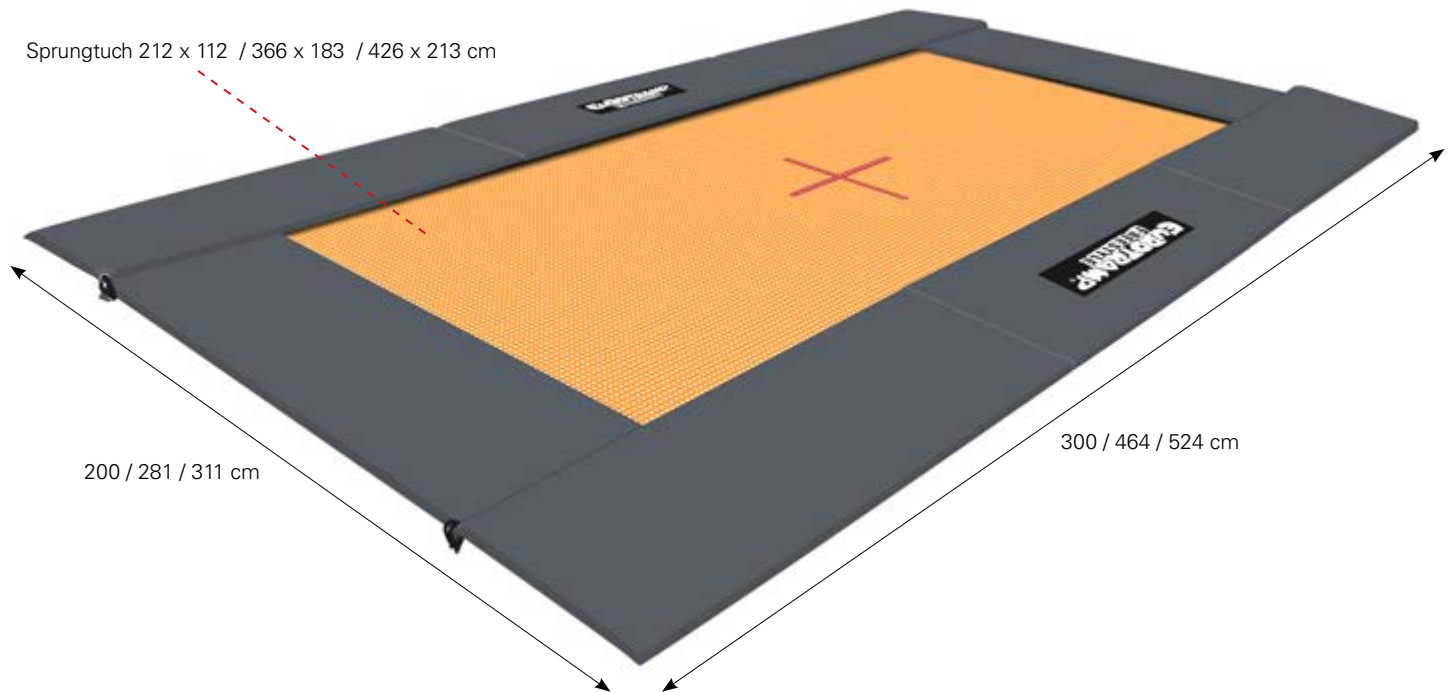

BODENTRAMPOLIN GRAND MASTER "FREESTYLE" OUTDOOR

PVC

Ganzjährig
einsatzbereit

UV-
lichtbeständig

Wasser-
resistent

Kälte-
beständig

PRODUKTDDETAILS:

- » Freestyle-Version des Eurotramp Bodentrampolins
- » Outdoor-geeignet
- » Ebenerdiger Einbau
- » Erforderliche Grubentiefe unter dem Sprungtuch: 1,15 m
- » Rahmen aus hochwertigem Stahl; feuerverzinkt
- » Sprungtuch aus PVC-beschichtetem Gittergewebe (UV-Licht- und witterungsbeständig)
- » 62 / 100 / 118 Stahlfedern + 8 verstärkte Eckfedern
- » Rahmenpolster-Ganzabdeckung aus hochwertigem PE-Schaum (max. 3 % Wasseraufnahme bei eindringendem Wasser) und reißfester PVC-Planenstoff-Umhüllung
- » **Customize it!** Rahmenpolster in grau (Standard) oder blau möglich, andere Farben auf Anfrage

ARTIKELNUMMER:

- » **94000F** Bodentrampolin Adventure "Freestyle" Outdoor, 300 x 200 cm
- » **95000F** Bodentrampolin Master "Freestyle" Outdoor, 464 x 281 cm
- » **96000F** Bodentrampolin Grand Master "Freestyle" Outdoor, 524 x 311 cm

Achtung: Das Bodentrampolin entspricht der Sportgeräte-Norm (DIN EN 13 219) und darf somit nur unter Aufsicht benutzt werden!