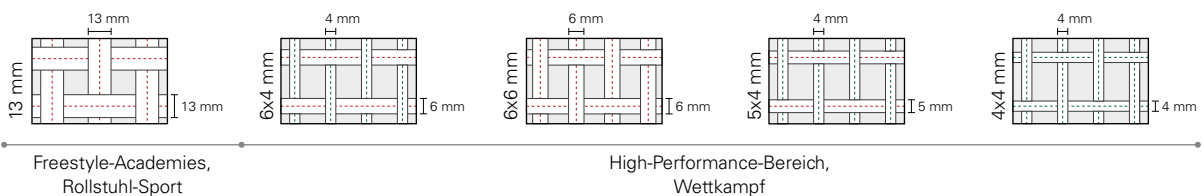

ARTIKELNUMMER:

- 96044 Bodentrampolin Grand Master Indoor 4x4 mm
- 96054 Bodentrampolin Grand Master Indoor 5x4 mm
- 96064 Bodentrampolin Grand Master Indoor 6x4 mm
- 96066 Bodentrampolin Grand Master Indoor 6x6 mm
- 96013 Bodentrampolin Grand Master Indoor 13 mm

TIPP

Freestyle-Academies,
Rollstuhl-Sport

High-Performance-Bereich,
Wettkampf