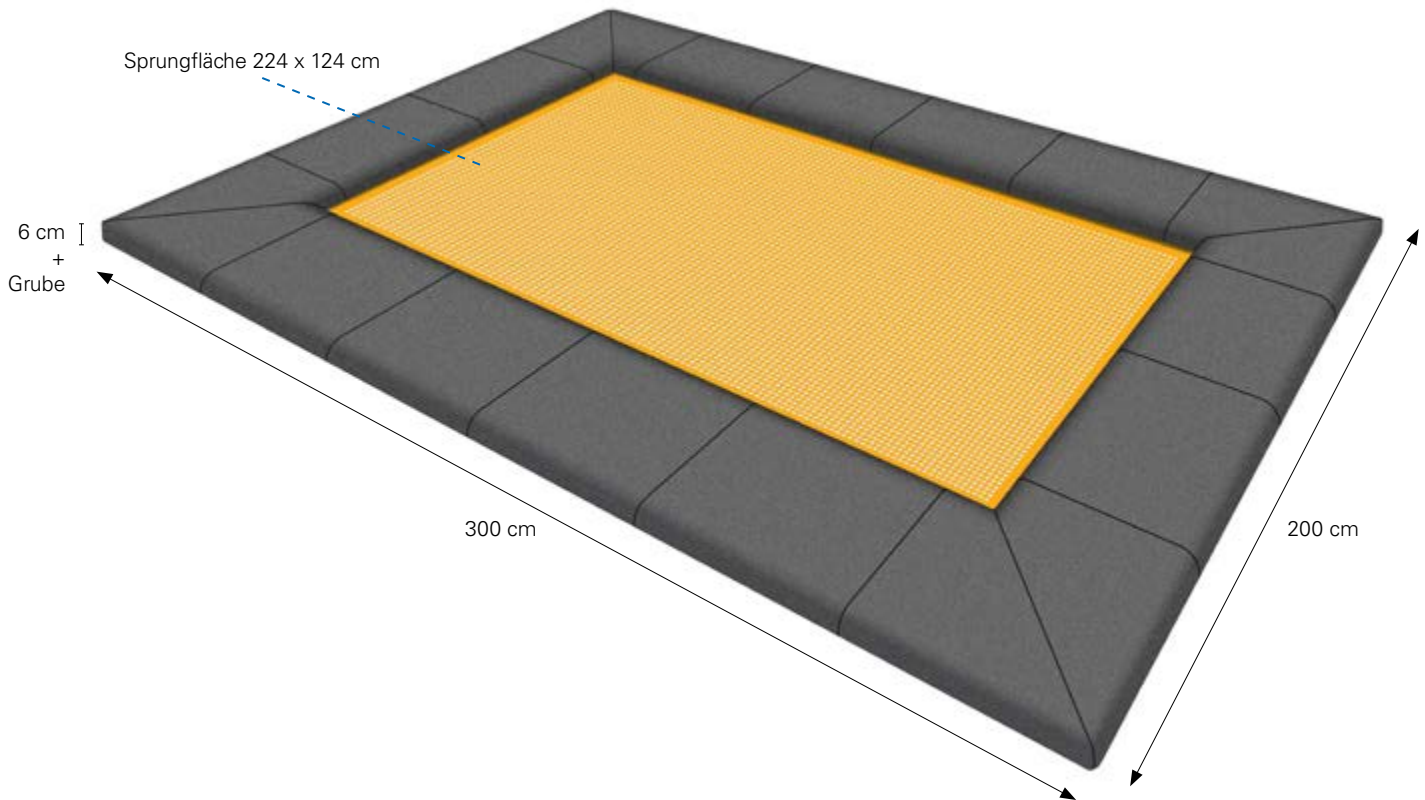

Standard-Sprungtuch

mit Beschichtung

abgerundete Kanten

Ganzjährig einsetzbar

UV-lichtbeständig

Wasser-resistent

Kälte-beständig

Schwer entflammbar

Vandalismus-sicher

Rollstuhl-geeignet

PRODUKTDDETAILS:

- Für unbeaufsichtigten Nutzungsbereich einsetzbar
- Rahmen: 300 x 200 x 6 cm aus Spezialstahl; feuerverzinkt
- Sprungtuch aus drahtverstärktem Gurtgewebe - vandalismusgeschützt, 226 x 126 cm
- Alternativ mit zusätzlicher Beschichtung auf dem Sprungtuch
- 62 Stahlfedern (Länge 145 mm, Ø 20 mm)
- Mit robusten Siebdruckplatten
- Inklusive Fallschutzplatten mit abgerundeten Kanten
- Rollstuhlgeeignet - Sicheres Ein- und Ausfahren mit Begleitperson dank abgerundeter Kanten
- Kombinierbar mit zusätzlichem Einbaurahmen (optional)
- Demontierte Lieferung

ARTIKELNUMMER:

- **97505** Sport-Thieme® Adventure-Tramp „Playground“, mit Fallschutzplattensystem
- **97505B** Sport-Thieme® Adventure-Tramp „Playground“, Sprungtuch mit spezieller Beschichtung und Fallschutzplattensystem

PVC-beschichtetes
Sprungtuch

Ganzjährig
einsatzbereit

UV-
lichtbeständig

Wasser-
resistent

Kälte-
beständig

Rollstuhl-
geeignet

PRODUKTDDETAILS:

- Modelle „Kindergarten“ für beaufsichtigte Spielplatzbereiche, nicht vandalismussicher
- Rahmen: 300 x 200 x 6 cm, aus Spezialstahl; feuerverzinkt
- Sprungtuch aus PVC-beschichtetem Gittergewebe, 226 x 126 cm
- 62 Stahlfedern (Länge 145 mm, Ø 20 mm)
- Mit robusten Siebdruckplatten
- Inklusive Fallschutzplatten mit abgerundeten Kanten
- Rollstuhlgeeignet - Sicheres Ein- und Ausfahren mit Begleitperson dank abgerundeter Kanten
- Kombinierbar mit zusätzlichem Einbaurahmen (optional)
- Demontierte Lieferung