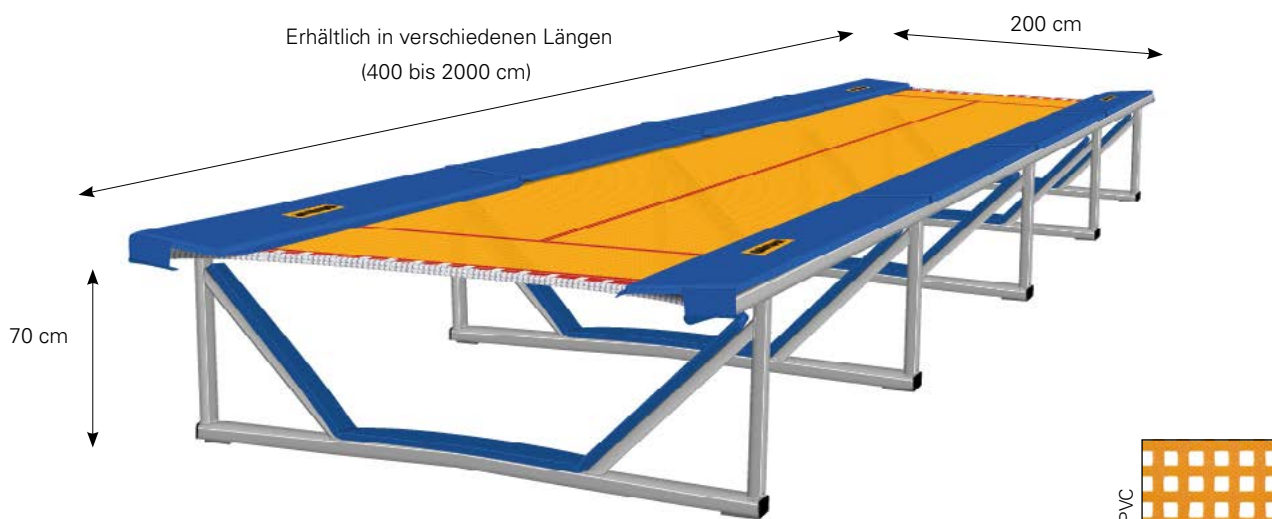

Die Trampolinbahn "Stationär" 2 ist das Nachfolgemodell der Trampolinbahn "Stationär".

## PRODUKTDDETAILS:

- Verbesserte und sehr stabile Rahmenkonstruktion aus Rechteck-Profilrohr; galvanisch verzinkt
- Rahmenhöhe: 70 cm + 24 mm Rahmenpolster-Ganzabdeckung
- Stoßdämpfende und robuste Rahmenpolster-Ganzabdeckung, Schaumstärke: 24 mm, inkl. Fußpolster
- Sprungtuch aus PVC-beschichtetem Gittergewebe, Farbe: Orange
- Stahlfedern (Länge 185 mm, Ø 32 mm)
- Ideal zum Einbau in Gruben\*

## ARTIKELNUMMER:

- **88104** Trampolinbahn „Stationär“ 2, 400 x 200 x 70 cm\*
- **88106** Trampolinbahn „Stationär“ 2, 600 x 200 x 70 cm\*
- **88108** Trampolinbahn „Stationär“ 2, 800 x 200 x 70 cm\*
- **88110** Trampolinbahn „Stationär“ 2, 1000 x 200 x 70 cm\*
- **88112** Trampolinbahn „Stationär“ 2, 1200 x 200 x 70 cm\*
- **88114** Trampolinbahn „Stationär“ 2, 1400 x 200 x 70 cm\*
- **88116** Trampolinbahn „Stationär“ 2, 1600 x 200 x 70 cm\*
- **88118** Trampolinbahn „Stationär“ 2, 1800 x 200 x 70 cm\*
- **88120** Trampolinbahn „Stationär“ 2, 2000 x 200 x 70 cm\*

\* Maßtoleranzen (wichtig beim Einbau in eine Grube!):

Länge: 0,5% | Breite: +/- 2 cm | Höhe: +/- 1 cm