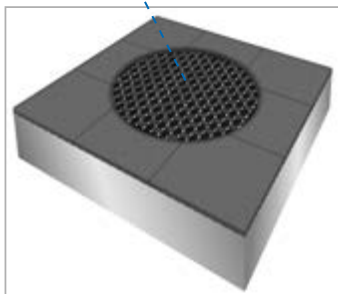

Spielplatzgeeignet
nach DIN EN 1176

Standard-Sprungtuch

mit Beschichtung

abgerundete Kanten

Sprungfläche 94 x 94 cm /
144 x 144 cm

30 cm

Abb.: Art. 97500
Kids Tramp „Playground XL“
+
Art. E97501
Fallschutzplattensystem XL

150 / 200 cm

Sprungfläche „Loop“ Ø 92 cm / 143 cm

150 / 200 cm

Abb.: Art. 97010
Kids Tramp „Playground Loop“
+
Art. E97011
Fallschutzplattensystem Loop

Ganzjährig einsetzbar

UV-lichtbeständig

Wasserresistent

Kältebeständig

Schwerentflammbar

Vandalismus-sicher

Rollstuhlgeeignet

PRODUKTDDETAILS:

- „Playground“ für unbeaufsichtigten Nutzungsbereich einsetzbar
- Einbaurahmen 150 x 150 x 30 cm / 200 x 200 x 30 cm aus Spezialstahl; feuerverzinkt
- Sprungtuch aus drahtverstärktem Gurtgewebe - vandalismusgeschützt, 107 x 107 cm / 156 x 156 cm
- Optional: Sprungtuch mit zusätzlicher Beschichtung
- 36 / 56 Stahlfedern (Länge 145 mm, Ø 20 mm)
- Fallschutzplatten mit abgerundeten Kanten an der Innenseite (optional)
- Rollstuhlgeeignet - Sicheres Ein- und Ausfahren mit Begleitperson dank abgerundeter Kanten
- Vormontierte Lieferung, einfacher Einbau mit detaillierter Videoanleitung
- Mehrfachanordnung möglich (nach DIN EN 1176)

ARTIKELNUMMER:

Eckige Sprungfläche

- **97000** Kids Tramp „Playground“, 150 x 150 cm
- **97000B** Kids Tramp „Playground“, 150 x 150 cm, Sprungtuch mit spezieller Beschichtung
- **97500** Kids Tramp „Playground XL“, 200 x 200 cm
- **97500B** Kids Tramp „Playground XL“, 200 x 200 cm, Sprungtuch mit spezieller Beschichtung