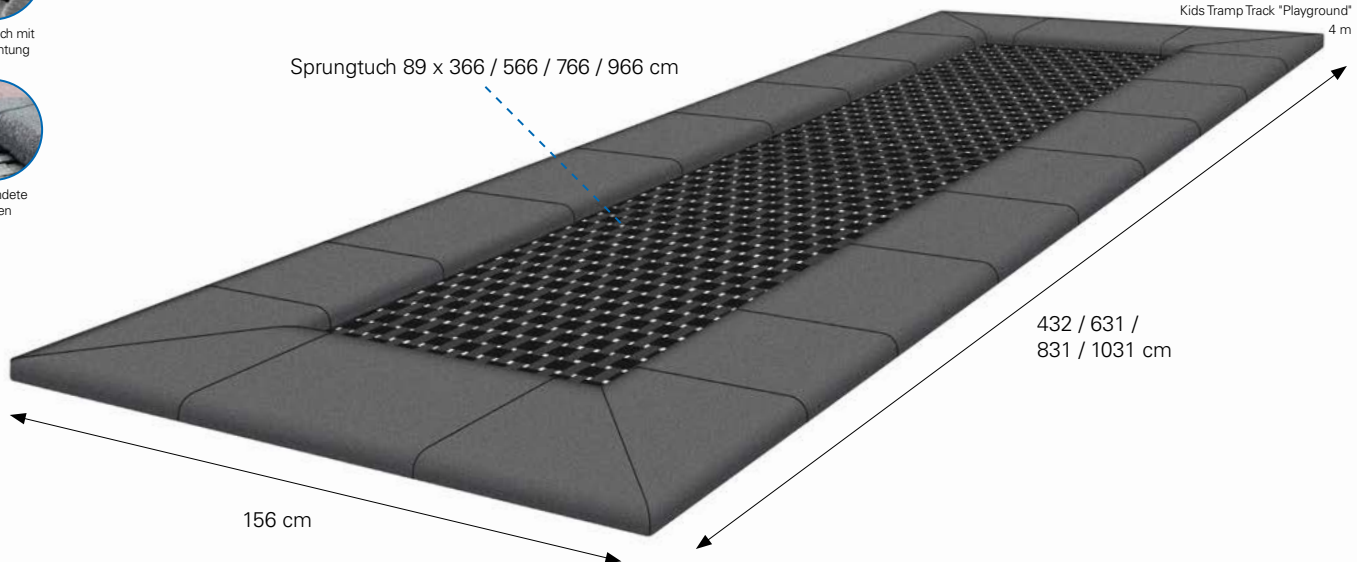

Sprungtuch mit Beschichtung

abgerundete Kanten

Sprungtuch 89 x 366 / 566 / 766 / 966 cm

Abb.: Art. 97004
Kids Tramp Track "Playground"
4 m

Ganzjährig einsetzbar

UV-lichtbeständig

Wasserresistent

Kältebeständig

Schwerentflammbar

Vandalismus-sicher

Rollstuhlgeeignet

PRODUKTDETAILS:

- Für unbeaufsichtigten Nutzungsbereich einsetzbar
- Rahmen bestehend aus Oberrahmen und Rahmenverstrebungen; feuerverzinkt
- Sprungtuch aus sechsfach drahtverstärktem Gurtgewebe mit zusätzlicher Beschichtung für mehr Langlebigkeit; vandalismusgeschützt
- 85 / 120 / 155 / 182 Stahlfedern (Länge 145 mm, Ø 20 mm)
- Inklusive Fallschutzplatten mit abgerundeten Kanten, Farbe: grau
- Rollstuhlgeeignet - Sicheres Ein- und Ausfahren mit Begleitperson dank abgerundeter Kanten
- Demontierte Lieferung, Einbau mit detaillierter Videoanleitung

ARTIKELNUMMER:

- **97004** Kids Tramp Track „Playground“, 156 x 1031 x 71 cm, Sprungtuch mit spezieller Beschichtung, inklusive Fallschutzplattensystem
- **97006** Kids Tramp Track „Playground“, 156 x 631 x 71 cm, Sprungtuch mit spezieller Beschichtung, inklusive Fallschutzplattensystem
- **97008** Kids Tramp Track „Playground“, 156 x 831 x 71 cm, Sprungtuch mit spezieller Beschichtung, inklusive Fallschutzplattensystem
- **97009** Kids Tramp Track „Playground“, 156 x 1031 x 71 cm, Sprungtuch mit spezieller Beschichtung, inklusive Fallschutzplattensystem